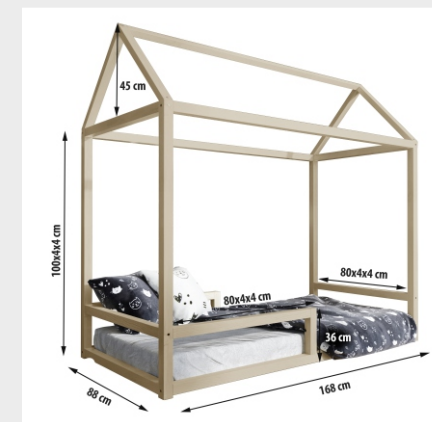

## ŁÓŻKA DREWNIANE

wymiar: 168 x 88 x 185, spanie: 160 x 80-2

Domek piętro

wymiar: 168 x 88 x 145, spanie: 160 x 80

Domek parter

Domek parter slim

▶ Platan Meble sp. z o.o.  
ul. Jagiellońska 50/57  
70-382 Szczecin

od 45 lat Twoje Meble  
[www.platan-meble.pl](http://www.platan-meble.pl)

Cezar parter

Cezar parter +

Tomcio parter

Tomcio parter +

wymiary łóżek parterowych: 168x85, 190x85, 205x95, wysokość: Tomcio -85, Cezar, Nemek i Simba - 75, Guccio - 69  
spanie: 160x80, 185x80, 200x90, dodatkowe łóżko: 144x77, 168x70

wymiar: 164x86x70, 192x96x70, spanie: 160x80, 188x90

Nela parter

Nemek parter +

Guccio parter +

wymiary łóżek piętrowych: 168x85, 190x85, 205x95, wysokość: Tomcio i Simba - 168, Nemek 150  
spanie: 160x80, 185x80, 200x90, dodatkowe łóżko: 144x77, 168x70